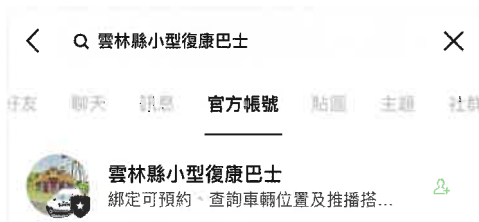

# LINE官方帳號 使用說明

3種方式與雲林縣小型復康巴士成為LINE好友

1

掃描QR Code  
立刻加入

2

LINE官方帳號 搜尋  
雲林縣小型復康巴士

3

點選加入好友  
搜尋好友ID: @ylhgrehabus

帳號綁定